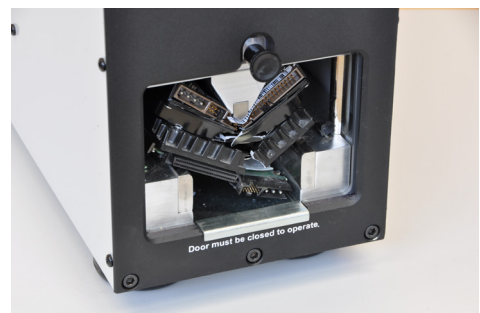

intimus Crusher