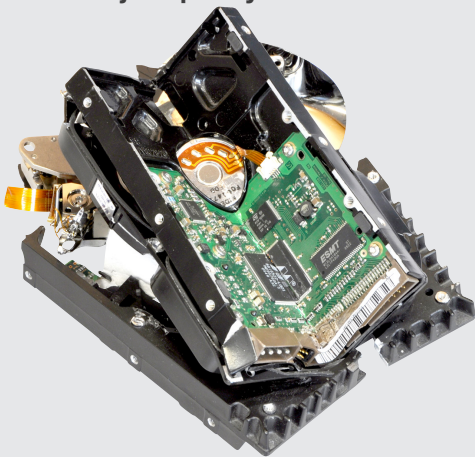

INTIMUS CRUSHER

DESTRUCTORA
DE DISCOS DUROS

SSD y HDD todo en uno

- ▶ Destruye todo tipo de discos duros independientemente del tamaño, sistema operativo o interfaz
- ▶ Manejo rápido y sencillo

TRITURADORA
Y
DESTRUCTORA
FÍSICA

La trituradora de alta velocidad y gran potencia intimus es la destructora de discos duros más rápida y ligera del mercado según la lista NSA/CSS EPL. La destructora intimus satisface los retos que presenta la evolución de la tecnología al aumentar la velocidad, amplificar la potencia de destrucción y ofrecer una destructora opcional de estado sólido que perfora y modifica los medios de estado sólido, las unidades flash, las memorias USB y las placas controladoras SSHD. Las unidades de disco duro las destruye la trituradora. En caso de que se requiera una alta seguridad, la mejor opción es combinarla con la desmagnetización para obtener una solución completa. Nivel de seguridad H3* para aplicación independiente.

CARACTERÍSTICAS

- Ahora con una cámara de trituración más robusta
- Incluida en la lista de productos evaluados de NSA/CSS
- Dobla, rompe e inutiliza los discos duros, incluidos platos y otros componentes internos, para evitar la recuperación de datos
- Destruye medios de estado sólido, unidades flash, memorias USB y placas controladoras SSHD si se usa con la destructora intimus opcional
- Sometida a pruebas independientes para certificar el cumplimiento de las directivas CE relativas a seguridad, compatibilidad e interferencia
- La destructora eléctrica más ligera del mercado
- Tritura múltiples unidades a la vez
- Diseño silencioso ideal para oficina
- Sin sistema hidráulico