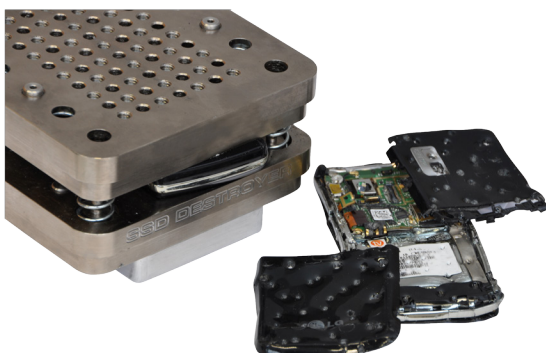

DATOS TÉCNICOS

ESPECIFICACIONES	
Alimentación	50/60 Hz, configurable en fábrica
Consumo eléctrico	En el modo de espera: 90 W Durante la trituración: 1200 W (máx.)
Medios	Trituradora intimus: Discos duros de hasta 5,7 cm de altura Con la destructora intimus opcional: SSD, unidades flash, memorias USB y placas controladoras SSHD
Tiempo de destrucción	Destruye hasta 1800 (6,4 cm) discos duros por hora Destruye hasta 360 (8,9 cm) discos duros por hora
Certificaciones/Listas	NSA/CSS EPL • CE
Capacidad de la cámara de destrucción (al. x an. x pr.)	57,4 x 123,7 x 172,2 mm
Temperatura	5 °C-40 °C
Humedad	10 %-40 % sin condensación
Peso	35,9 kg
Tamaño (al. x an. x pr.)	377,7 x 190,8 x 473,5 mm

intimus Destroyer