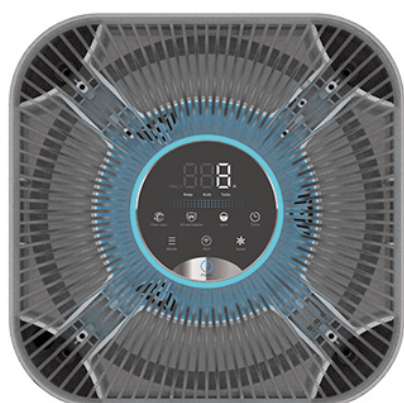

Funcionalidad y seguridad

- Bloqueo de seguridad para niños.
- Función "Sleep" con un bajo nivel de ruido.
- Programador de tiempo de uso.