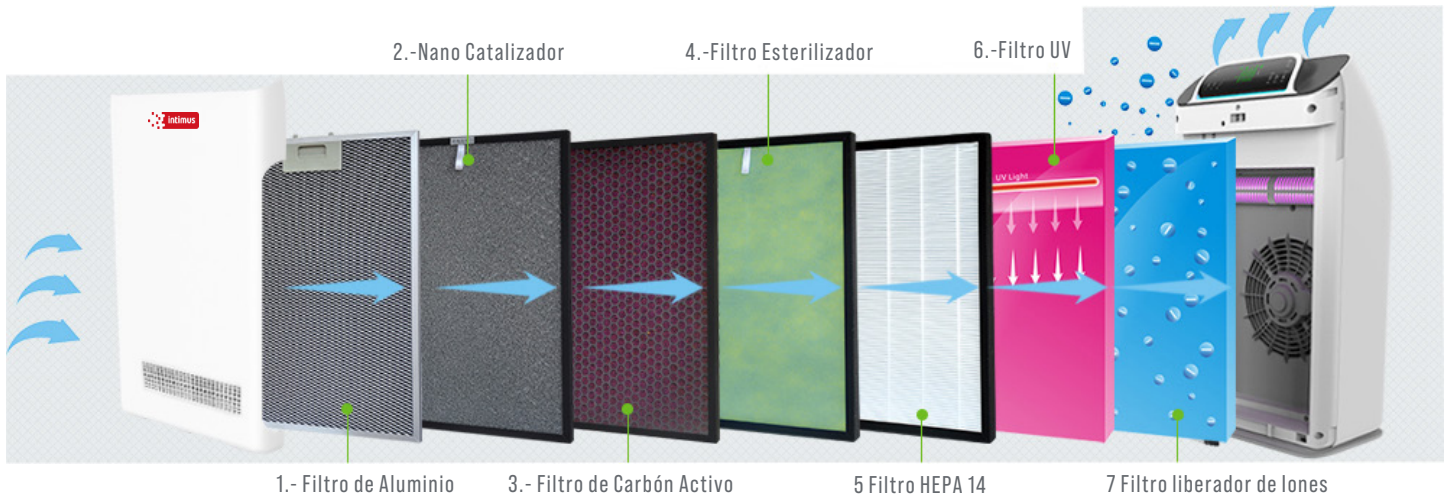

HASTA
45 M2

Con el purificador intimus Pure Q45 Pro eliminará:

- Polen, alérgenos, polvo, olor, virus, bacterias, ácaros.
- Humo de cigarrillo, vehículos, contaminación y malos olores.
- Esporas de moho, alérgenos y polen.
- Químicos, gases y aerosoles.
- Pelo de animales y mascotas.
- Contaminación del hogar.
- Partículas flotantes.

Emissiones de automóviles

Contaminación del hogar

Contaminación de las industrias

Humo de cigarrillos

Pelo de su mascotas

Ácaros y similares

Polvo y partículas flotantes

Polen y alérgenos

7 Niveles de Purificación

Facilitan un nivel de purificación óptimo

1.- Filtro de Aluminio
Filtra partículas de polvo de más de 5 micras y se puede limpiar muchas veces.

2.- Nano Catalizador
Absorbe y descompone compuestos orgánicos volátiles como el formaldehído o el benceno.

Los filtros HEPA son un sistema de retención de partículas volátiles presentes en el aire compuestas por fibras de vidrio. Estas fibras son muy finas y crean un entramado en forma de malla que retiene los compuestos contaminantes.