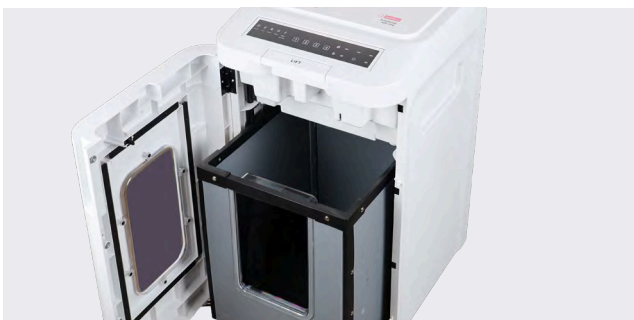

Diseño

USPs

- Con 56 dB(A), intimus AutoShred400 CP4 es especialmente silenciosa y garantiza un entorno de trabajo cómodo.
- Se pueden alimentar hasta 400 hojas de papel de 80g con clips y grapas a través de la alimentación automática.
- Las tarjetas de crédito y hasta 10 hojas de papel de 80g se pueden destruir a través de la alimentación manual.
- El manejo intuitivo se ve facilitado por la innovadora pantalla táctil.
- La gran papelería es de fácil extracción y tiene 55 litros de capacidad y puede contener hasta 670 hojas de papel.
- Las partículas de 4 x 12mm cumplen con el nivel de seguridad P-4 según DIN 66399 (ISO/CEI 21964). La protección contra el sobrecalentamiento y la tecnología antiatascos de papel garantizan un tiempo de funcionamiento especialmente largo de 240 minutos sin interrupción.
- Un código de 4 dígitos protege los documentos de retirada no autorizada.
- El sistema Eco hace que el equipo se apague automáticamente tras 5 minutos de inactividad. Sus ruedas le permiten desplazarla de forma sencilla.

Gran papelería de 55 litros