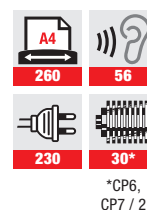

A/P/H 49 x 44 x 90 cm

Ecologic

100 CP5 | 100CP6 | 100 CP7

Modelo	Tamaño partículas		Nivel de seguridad DIN 66 399		Capacidad de destrucción* hojas		Velocidad de corte m/s	Rendimiento** hojas/min		También destruye:			
	mm	l	P	F O T H E	70 g/m ²	80 g/m ²		70 g/m ²	80 g/m ²				
100 SP2	3.8	100 15	2	- - 2+ - -	23-25	19-21	0.14	707	594	✓	-	✓	-
100 CP4	3.8 x 36	100 15	4	1 - 4+ - -	18-20	16-17	0.14	566	481	✓	-	✓	-
100 CP5	1.9 x 15	100 15	5	2 - - - -	13-15	11-13	0.14	424	368	✓	-	✓	-
* solamente discos flexibles / documentos de identidad													
Destructora de alta seguridad													
100 CP6	0.8 x 12	100 15	6	3 - - - -	8-10	7-9	0.14	283	255	-	-	-	-
100 CP7	0.8 x 4.5	100 15	7*	3 - - - -	5-6	4-6	0.14	170	170	-	-	-	-