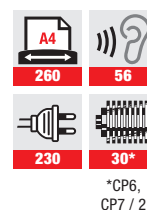

A/P/H 49 x 44 x 90 cm

Ecologic

100 CP5 | 100CP6 | 100 CP7

Modelo	Tamaño partículas		Nivel de seguridad DIN 66 399							Capacidad de destrucción* hojas		Velocidad de corte m/s	Rendimiento** hojas/min		También destruye:			
	mm	l	P	F	O	T	H	E	70 g/m <sup>2</sup>	80 g/m <sup>2</sup>	70 g/m <sup>2</sup>		80 g/m <sup>2</sup>					
100 SP2	3.8	100 15	2	-	-	2 <sup>+</sup>	-	-	23-25	19-21	0.14	707	594	✓	-	✓	-	
100 CP4	3.8 x 36	100 15	4	1	-	4 <sup>+</sup>	-	-	18-20	16-17	0.14	566	481	✓	-	✓	-	
100 CP5	1.9 x 15	100 15	5	2	-	-	-	-	13-15	11-13	0.14	424	368	✓	-	✓	-	
* solamente discos flexibles / documentos de identidad																		
<b>Destructora de alta seguridad</b>																		
100 CP6	0.8 x 12	100 15	6	3	-	-	-	-	8-10	7-9	0.14	283	255	-	-	-	-	
100 CP7	0.8 x 4.5	100 15	7*	3	-	-	-	-	5-6	4-6	0.14	170	170	-	-	-	-	