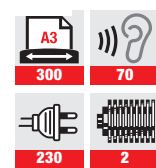

intimus 007 SL

Destruyectora de alta seguridad - Departamento

Destruyectoras profesionales – la síntesis entre tecnología, rendimiento y diseño. Todas las destruyectoras intimus® se fabrican empleando componentes duraderos, precisos y de alto rendimiento, diseñados para tener una larga vida útil con una elevada carga de trabajo. La gama de productos cubre todas las exigencias desde uso diario en oficinas hasta máquinas destruyectoras de alta seguridad que se utilizan para destruir material clasificado de conformidad con todas las normativas legales vigentes, como DIN 66399 o NSA 02/01. Las destruyectoras intimus® incorporan varias características que las hacen únicas en cuanto a facilidad de manejo y eficiencia de trabajo.

A/P/H 70 x 55 x 112 cm

CALIDAD, SEGURIDAD Y DISEÑO INNOVADOR

- Arranque/ paro automático con barrera de luz
- Electrónica equipada con micro-controlador
- Tecla de retroceso y retroceso automático para una rápida eliminación de atascos de papel
- Indicadores luminosos de modo reposo, cesta llena, puerta abierta y atasco de papel
- Estructura móvil, hermética y libre de polvo
- Disponible con engrasador automático opcional