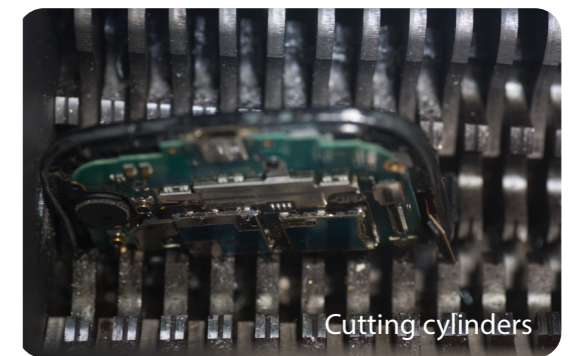

DESTRUCCIÓN DE MEDIOS FLASH EN EL LUGAR DE TRABAJO

FlashEx

Este producto exclusivo funciona conectado a una fuente de corriente estándar, a diferencia de las destructoras industriales que necesitan una alimentación especial y deben instalarse en espacios dedicados debido a su elevado nivel de ruido y polvo. Nuestra destructora FlashEX no requiere configuración y puede usarse en cualquier parte. La nueva Intimus FlashEX es la única del mercado que permite proteger y destruir sus dispositivos multimedia y digitales a tiempo real en el lugar de trabajo, sin necesidad de almacenarlos para su recogida, minimizando así el riesgo de que la información sea objeto de robo. Contáctenos hoy mismo si quiere conocer más detalles sobre este producto, y si lo desea le haremos llegar nuestro catálogo completo de dispositivos destructores de información.

La destructora FlashEX incorpora un robusto cabezal de corte con diseño exclusivo que sujeta el material con sus cilindros de corte en forma de pinza para introducirlo en la unidad. El cabezal retrocede automáticamente al procesar material más grueso, hasta que el material queda completamente destruido en partículas desechables de 4x15 mm. La nueva FlashEX incorpora también una apertura de alimentación Auto Safety, gracias a la cual el operario mantiene su seguridad pero puede ver el proceso de destrucción a través del visor. La unidad de funcionamiento i-control garantiza una gran simplicidad de uso proporcionando control total al operario.