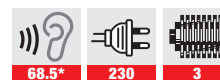

intimus PACMASTER S

CON VARIO-SPEED

DESTRUCTORA DE MATERIAL DE EMBALAJE

Cualquier compañía que envíe o reciba paquetes con frecuencia sin duda tendrá quilos y quilos de cajas de cartón corrugado en su almacén. Este material de embalaje es práctico y resistente, pero ¿qué pasa cuando llega el fin de su vida útil?

Las destructoras de material de embalaje de intimus® realizan un tipo único de reciclaje: transforman el cartón corrugado en valioso material acolchado que puede usarse como relleno para embalajes. El material resultante garantiza total protección durante el transporte, incluso para las mercancías más sensibles y pesadas. Estas prácticas destructoras se amortizan rápidamente en cualquier organización que suela recibir y enviar paquetes con frecuencia.

PACMASTER S

- Destruye los viejos cartones desechables para convertirlos en resistente material de embalaje
- Controles bien diseñados: el interruptor por de potencia con seguro es también el botón de paro de emergencia.
- Tope-guía en la superficie de trabajo para asegurar un corte preciso del cartón y personalizar los paneles acolchados al formato necesario
- Carcasa de plancha de acero extremadamente sólida y resistente para un uso intenso en la planta de embalaje

* durante el funcionamiento
en reposo
62 db (A)

ESPECIFICACIÓN

Modelo	PacMaster S
Material de relleno	4 x 110 mm
Capacidad de destrucción	5 - 7 m³/ h**
Cartones	2 - 3 capas
Anchura/ Altura alimentación cuchilla	425/ 15 mm
Velocidad de corte	0,18 m/s
Peso	205 kg
Dimensiones (LxAnxAl)	69 x 47 x 95 cm

** material preprocesado